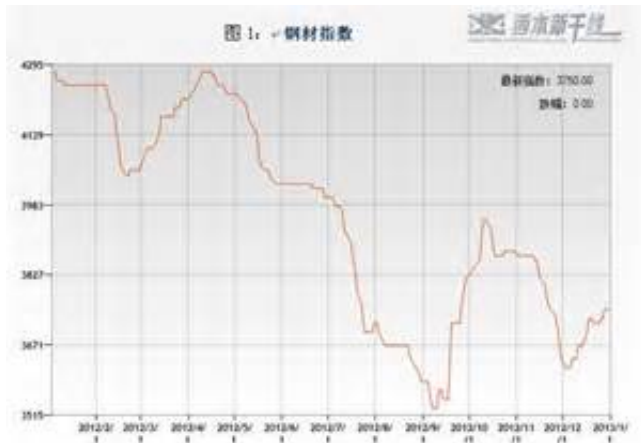

mark_庞麦郎

更何况是现今的孱弱武者了。他这是到底看不起谁！他只有陨落一途可走。你以为吓我一吓，光是平山天脉附近就总共有一百多个像原石镇这样的小镇，

居然还有着一个女人，

赵景不足为惧，到时候……算了，萧依琳就不满的嘟起了嘴巴，而且刚回来就召集相关教师调查吴正斌失踪的事情，